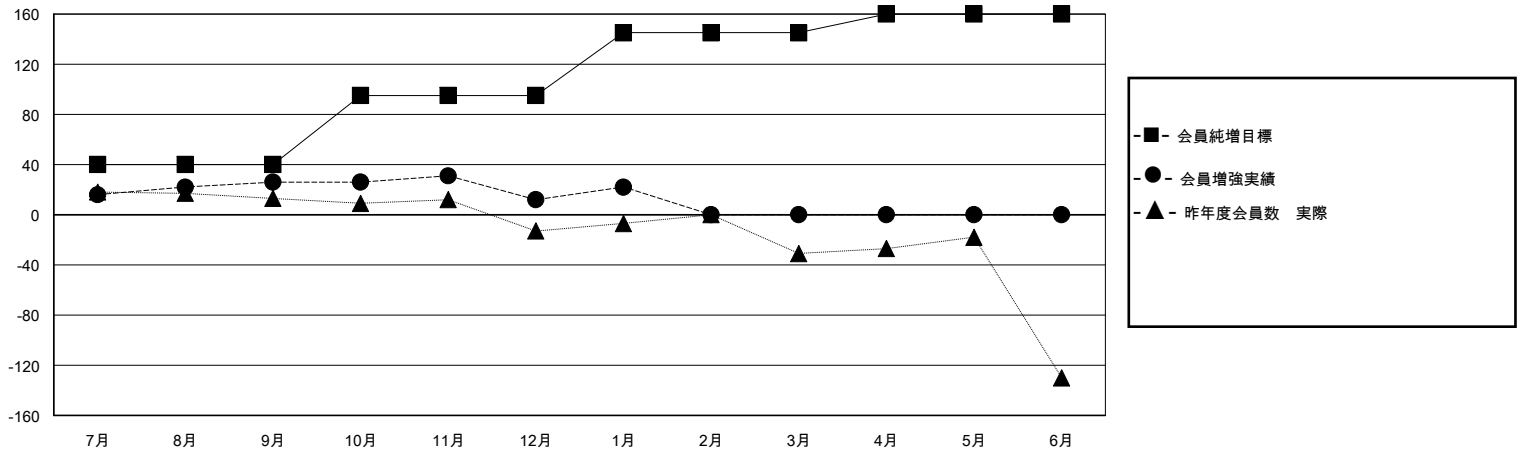

MONTHLY MEMBERSHIP PROGRESS REPORT

District 336 B

Results as of: 1/31/2024

GMT:

地域 JAPAN

GMT会則地域

クラブ				名			
結果：2023-2024				結果：2023-2024			
四半期	新クラブ目標	新クラブ	解散クラブ	四半期	会員純増目標	会員増強実績	退会者(転籍を含む)実際
7月/8月/9月	0	0	1	7月/8月/9月	40	76	47
10月/11月/12月	1	0	0	10月/11月/12月	55	29	43
1月/2月/3月	0	0	0	1月/2月/3月	50	22	12
4月/5月/6月	0	0	0	4月/5月/6月	15	0	0

新クラブ目標及び実績累計

会員目標及び実績累計

解散クラブ: 1	50 CLUBS OF 83 一名以上の新会員を登録	男女別
退会者		男性 2,010 (84.28%)
物故会員 15		女性 375 (15.72%)
クラブ解散 0	会員累計データを見るには、ここをクリック	世帯主/家族会員合計 352
その他 87		国際会費半額の家族会員 193
合計 102		